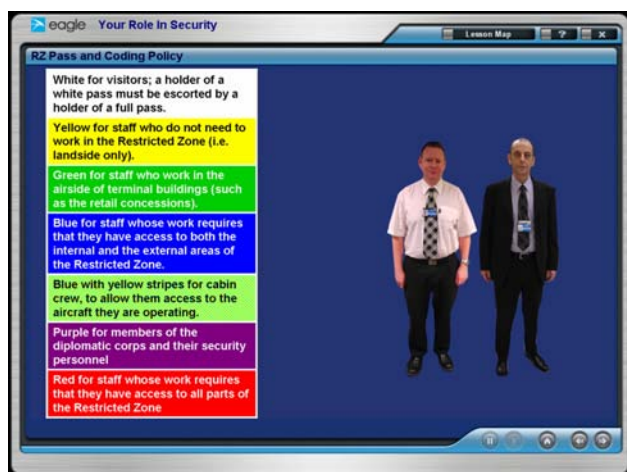

FUNKCE

- Import a export dat a obsahu z/do vzdálených pracovních stanic a tříd
- Nastavitelné parametry školení podle místních nařízení a postupů
- Podpora obsahu ve více jazycích (všechny jazyky podporované OS MS Windows)
- Systémové přehledy a výkazy umožňují instruktorům sledovat výkony a pokroky zaměstnanců a identifikovat rezervy jednotlivců i celých skupin
- Interní systém pro zasílání a přijímání zpráv
- Uživatelsky přívětivý autorizační nástroj, díky němuž je správce systému zcela nezávislý a má plnou kontrolu nad obsahem školení, a to včetně tvorby a aktualizace kurzů, lekcí, prezentací, zkoušek, multimédií a obrazových materiálů

VÝHODY

- Zkrácení času nutného ke školení
- Snížení nákladů školení
- Zvýšení produktivity - zaměstnanci mohou kurzy absolvovat během směny, a proto není nutné vyhrazovat pro školení zvláštní čas
- Nastavitelné parametry školení, jež je možné upravit automaticky podle uživatelských profilů a dosavadních výkonů
- Vhodné pro samostatné pracovní stanice i pro servery s jednotlivými počítači jako klienty LAN sítě
- Dostupné řešení, které lze upravit podle rozpočtu vaší organizace
- Non-stop technická podpora

Eagle – Ucelené řešení, jež splní všechny vaše nároky a potřeby v oblasti bezpečnostních kurzů.

KONTAKTNÍ INFORMACE

Potřebujete-li další informace nebo chcete-li se dozvědět více o tom, jak může Eagle pomoci vaší organizaci, neváhejte se na nás obrátit:

Prodejný tým Eagle
ICTS Europe Systems
Tel.: +44 - 20 - 7874 7576
Email: eagle@icts.co.uk

South Block
Tavistock Square
Tavistock House
London WC1H 9LG
United Kingdom