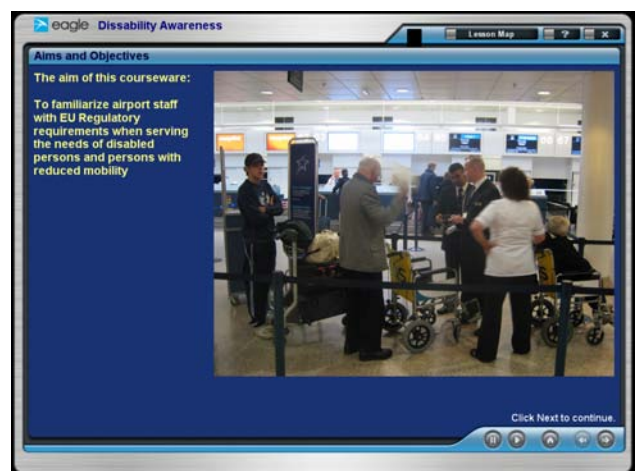

VÝHODY

- Zkrácení času nutného ke školení
- Snížení nákladů školení
- Zvýšení produktivity - zaměstnanci mohou kurzy absolvovat během směny, a proto není nutné vyhrazovat pro školení zvláštní čas
- Nastavitelné parametry školení, jež je možné upravit automaticky podle uživatelských profilů a dosavadních výkonů
- Vhodné pro samostatné pracovní stanice i pro servery s jednotlivými počítači jako klienty LAN sítě
- Dostupné řešení, které lze upravit podle rozpočtu vaší organizace
- Non-stop technická podpora