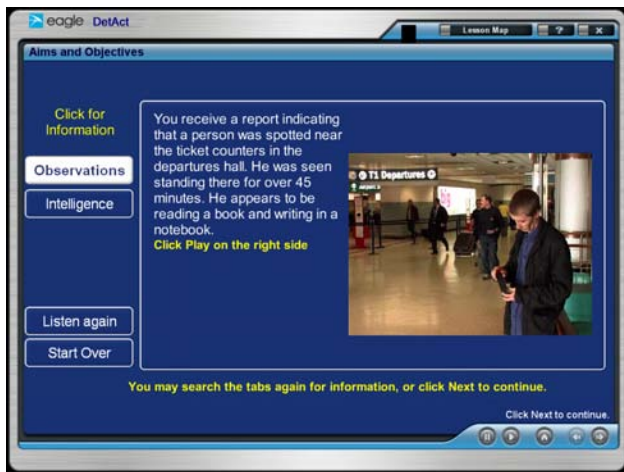

FUNKCE

- Import a export dat a obsahu z/do vzdálených pracovních stanic a tříd
- Nastavitelné parametry školení podle místních nařízení a postupů
- Podpora obsahu ve více jazycích (všechny jazyky podporované OS MS Windows)
- Systémové přehledy a výkazy umožňují instruktorům sledovat výkony a pokroky zaměstnanců a identifikovat rezervy jednotlivců i celých skupin
- Interní systém pro zasílání a přijímání zpráv
- Uživatelsky přívětivý autorizační nástroj, díky němuž je správce systému zcela nezávislý a má plnou kontrolu nad obsahem školení, a to včetně tvorby a aktualizace kurzů, lekcí, prezentací, zkoušek, multimédií a obrazových materiálů